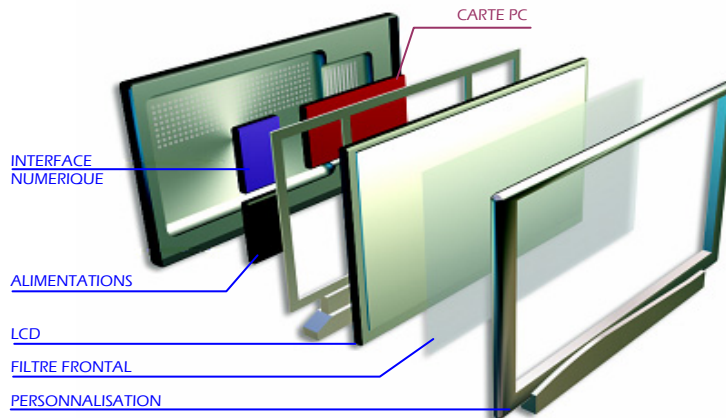

Spécifications globales

| | | |
|--------------|---------------|-----------|
| Consommation | 200 W typique | Max 250 W |
| Poids | 13 kg | |

Options

| | |
|------------|--|
| Support | Pied de sol Pied de table |
| Fixations | Fixations Mur Fixations Plafond |
| Esthétique | Couleur personnalisée Logos personnalisés |

L'ECRAN INTELLIGENT : ALP26L-305A

LE CONCEPT

- L'écran intelligent est un écran LCD 26" équipé de sa propre unité centrale (PC) comprenant :
 - un processeur Intel Core 2 Duo, performant
 - une mémoire RAM de 1 Go,
 - un disque dur.
 - Une carte graphique NVIDIA performante supportant les contenus plus dynamiques.
- L'écran est protégé par un filtre frontal, en verre trempé, anti-reflets non sensible aux traces de doigt, conçu pour un usage intensif.
- Cette UC est configurée de façon optimale :
 - pour exploiter la résolution native de l'écran,
 - Pour un rendu d'image d'une grande précision

LE RESULTAT

- C'est l'écran de proximité par excellence. Lisible de près comme de loin, parfait rendu, même en vitrine ensoleillée.
- Image :
 - Informatique : Une image nette et précise, pour le texte et le graphisme.
 - Vidéo : une image de qualité, fluide en vidéo standard et haute définition
- Mise en oeuvre :
 - Facile à installer, connectique réduite et simplifiée (4 x USB, 1 x réseau RJ45, Secteur 220V)
 - Aucun réglage fastidieux à effectuer.
 - Démarrez et admirez !