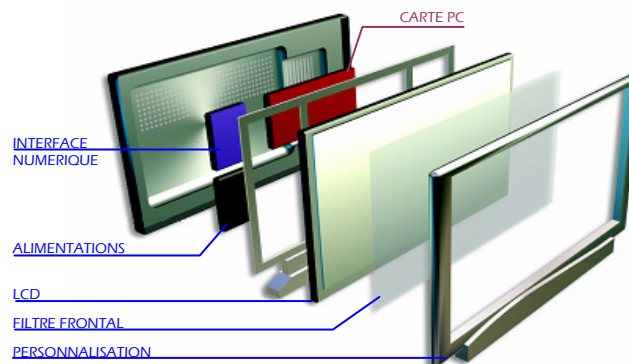

Options

Support	Pied de sol Pied de table
Fixations	Fixations Mur Fixations Plafond
Esthétique	Couleur personnalisée Logos personnalisés

L'ECRAN OUTDOOR LISIBLE AU SOLEIL : ALP32L-350A

- LE CONCEPT**
- L'écran intelligent outdoor, entièrement robustifié, est constitué :
 - D'un écran LCD 32" haute luminance, conçu pour améliorer la lisibilité en plein soleil,
 - De sa propre unité centrale professionnelle, fiabilisée et pérennisée,
 - D'un processeur Pentium Core Duo, performant et de faible consommation
 - D'une mémoire RAM de 1 Go,
 - D'un disque dur de 160 Go.
 - D'une carte graphique NVIDIA performante supportant les contenus les plus dynamiques.
 - L'écran est protégé par un filtre frontal, en verre feuilleté de 8 mm, anti-reflets non sensible aux traces de doigt, conçu pour un usage intensif.
 - L'UC est configurée de façon optimale pour fonctionner :
 - en environnement extérieur, par tous temps, dans une gamme de température très large,
 - avec un rendu d'image d'une grande précision, et une lisibilité améliorée en forte ambiance lumineuse,
 - de façon autonome, grâce aux différents systèmes de protection thermique

LE RESULTAT ■ Un système spécialement conçu pour diffuser toute solution d'affichage dynamique en environnement extrême : Soleil, Froid, Neige ou Vent. Les conditions météo ne sont plus un obstacle à la communication.

- Image :
 - Informatique : Une image nette et précise, pour le texte et le graphisme.
 - Vidéo : une image de qualité, fluide en vidéo standard ou haute définition
- Mise en oeuvre :
 - Facile à installer, connectique réduite, simplifiée et étanche
 - Aucun réglage fastidieux. Démarrez et admirez !